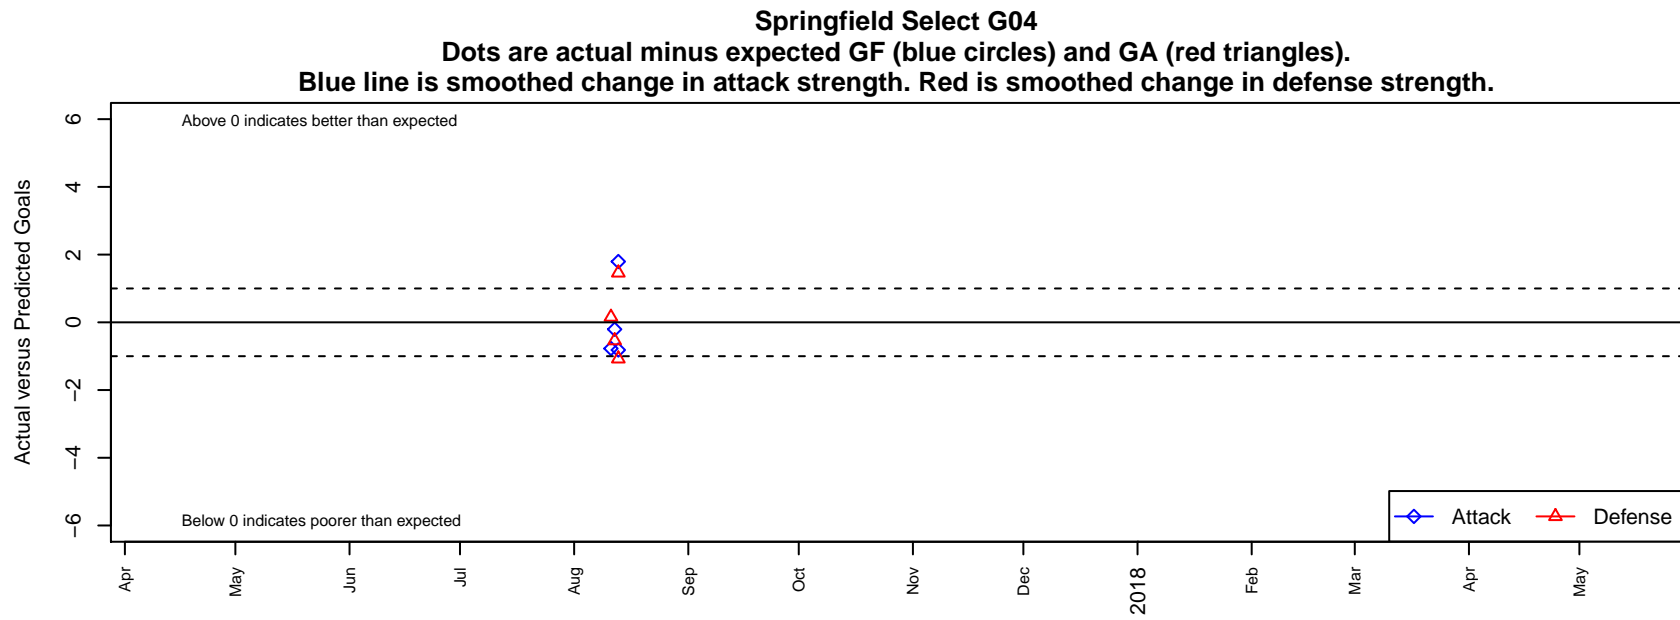

Springfield Select G04

, OR
G04 total strength=1274
attack=10.43 defense=2.56

alt names used: EMERALD KIDSPORTS SPRINGFIELD FC UN
Venues played: 2017 Bend Premier Cup Nadia Nadim (Silver) I

date	home		away		venue	pred.home	pred.away
2017-08-13	Washington Timbers White 1 G04	3	Springfield Select G04	1	2017 Bend Premier Cup Nadia Nadim (Silve	1.92	1.82
2017-08-13	Springfield Select G04	3	Westside Timbers Samba TS G04	0	2017 Bend Premier Cup Nadia Nadim (Silve	1.21	1.46
2017-08-12	Westside Timbers Samba TS G04	2	Springfield Select G04	1	2017 Bend Premier Cup Nadia Nadim (Silve	1.46	1.21
2017-08-11	Springfield Select G04	7	FSC Roses White G04	1	2017 Bend Premier Cup Nadia Nadim (Silve	7.77	1.16